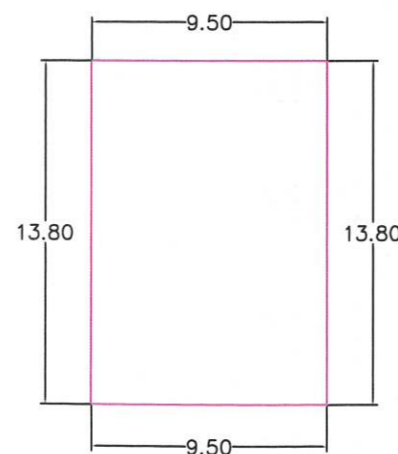

4、有效反馈意见方式: 书面或电话, 并请留下真实姓名、电话、联系方式

首层平面图 1:200

注:1、首层占地面积:131.10m²
 2、层高4.0米
 3、总建筑面积:429.18m²

二至三层平面图 1:200

注:1、二至三层建筑面积:298.08m²(每层149.04m²)
 2、每层高3.2米