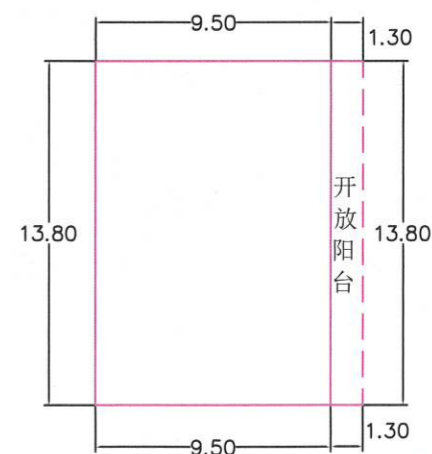

详见总图及各单体图(附件)

现对该项目进行批前公示:

1、公示意见反馈方式:

(1)信函: 请邮寄至罗定市连州镇人民政府
 邮箱: lzgt123@163.com

(2)电话及电子邮件: 联系电话: 0766-3421032

2、有效反馈意见时间: 公示期间

3、公示内容见罗定市连州镇人民政府

(网址 <http://www.luoding.gov.cn/yf1dlz/gkmlpt/index>) 和项目现场

4、有效反馈意见方式: 书面或电话, 并请留下真实姓名、电话、联系方式

首层平面图 1:200

注:1、首层占地面积:131.10m²
 2、层高4.0米
 3、总建筑面积:429.18m²

二至三层平面图 1:200

注:1、二至三层建筑面积:298.08m²(每层149.04m²)
 2、每层高3.2米