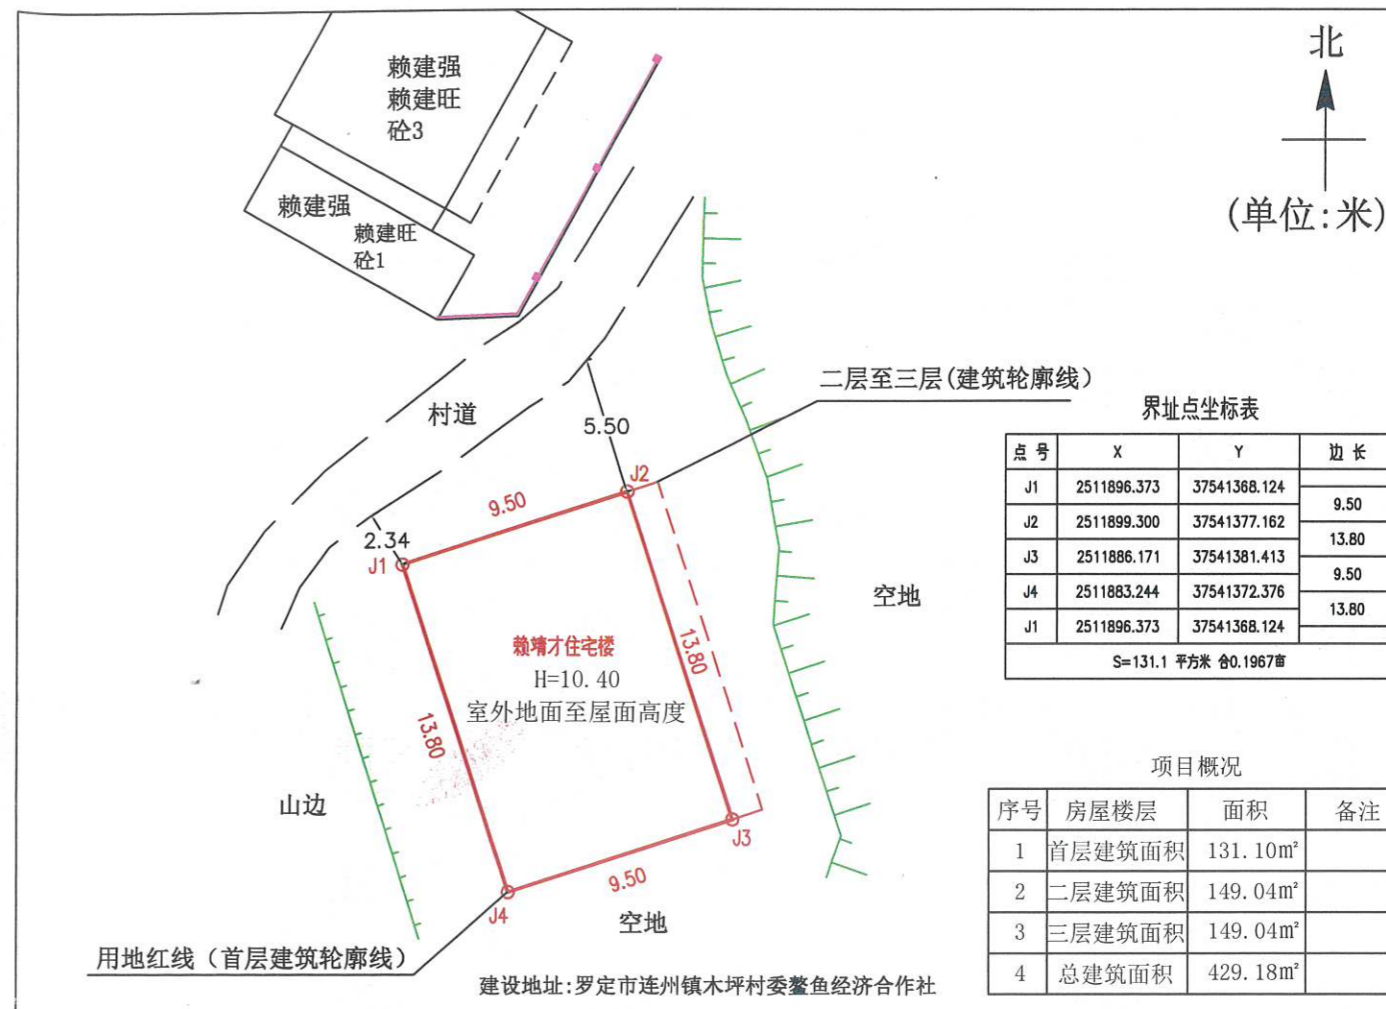

罗定市连州镇木坪村委鳌鱼经济合作社 赖靖才住宅楼报建图批前公示

建设单位(个人): 赖靖才
 审批单位: 罗定市连州镇人民政府
 建设用地位置: 罗定市连州镇木坪村委鳌鱼经济合作社
 规划公示时间期限: 2026年2月27日至2026年3月8日(十日)
 项目概况: 该项目位于罗定市连州镇木坪村委鳌鱼经济合作社, 宅基地面积149.04平方米; 房基占地面积131.10平方米; 总建筑面积429.18平方米; 建筑高度10.40米(室外地面至屋面高度); 建筑层数地上三层。

4、有效反馈意见方式: 书面或电话, 并请留下真实姓名、电话、联系方式

首层平面图 1:200

注:1、首层占地面积:131.10m²
 2、层高4.0米
 3、总建筑面积:429.18m²

二至三层平面图 1:200

注:1、二至三层建筑面积:298.08m²(每层149.04m²)
 2、每层高3.2米