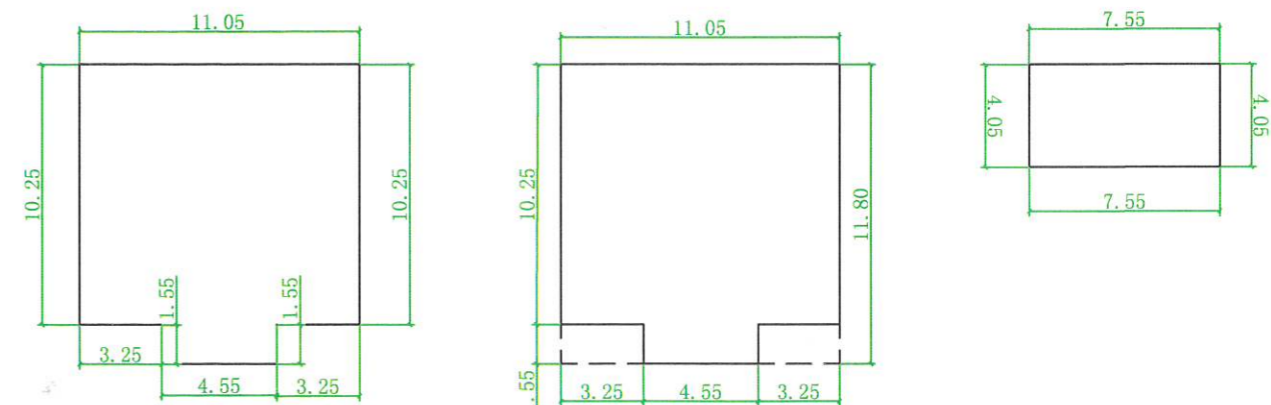

罗定市连州镇官田村上有三队经济合作社陈华建住宅楼报建图批前公示

建设单位(个人): 陈华建
 审批单位: 连州镇人民政府
 建设用地位置: 罗定市连州镇官田村上有三队经济合作社
 规划公示时间期限: 2024年2月27日至2024年3月8日(十日)
 项目概况: 该项目位于罗定市连州镇官田村上有三队经济合作社; 该项目总用地面积130.40平方米; 建筑占地面积120.32平方米; 总建筑面积401.60平方米; 建筑高度13.60米(室外地面至屋面高度); 建筑层数地上4层。

首层平面图 1:200
 注:1、首层占地面积:120.32m²
 2、总建筑面积:401.60m²

二至三层平面图 1:200
 注:1、二至三层建筑面积:125.36*2=250.72m²

四层平面图 1:200
 注:1、四层建筑面积:30.56m²