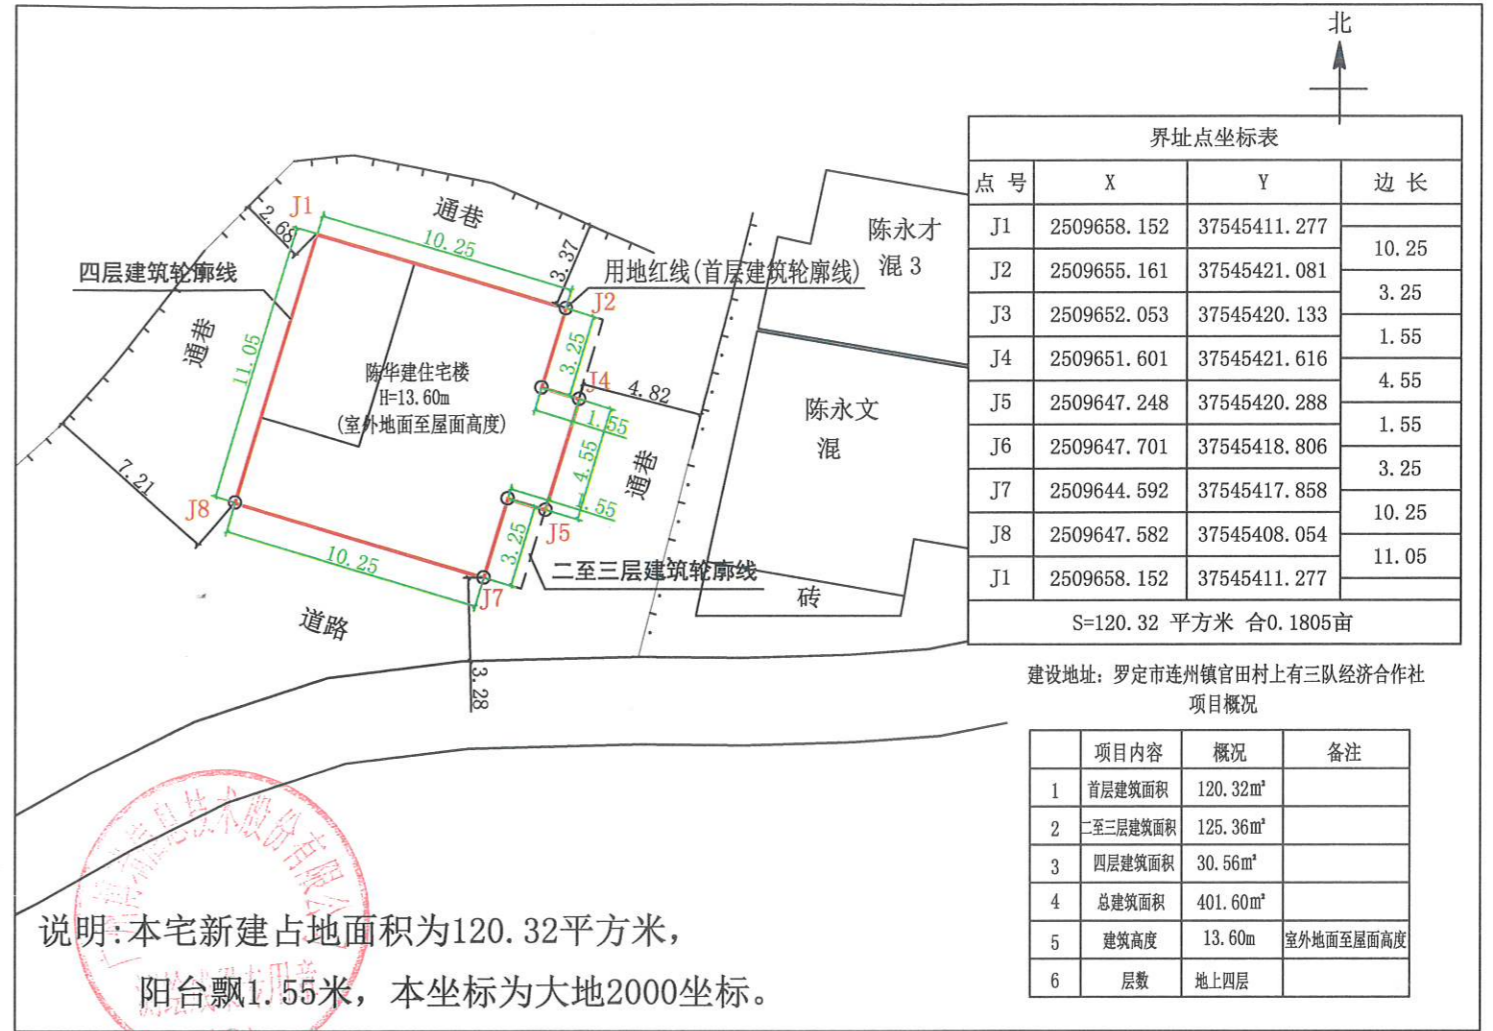

罗定市连州镇官田村上有三队经济合作社陈华建住宅楼报建图批前公示

建设单位(个人): 陈华建
 审批单位: 连州镇人民政府
 建设用地位置: 罗定市连州镇官田村上有三队经济合作社
 规划公示时间期限: 2024年2月27日至2024年3月8日(十日)
 项目概况: 该项目位于罗定市连州镇官田村上有三队经济合作社; 该项目总用地面积130.40平方米; 建筑占地面积120.32平方米; 总建筑面积401.60平方米; 建筑高度13.60米(室外地面至屋面高度); 建筑层数地上4层。

详见总图及各单体图(附件)
 现对该项目进行批前公示:

- 1、公示意见反馈方式:
- (1) 信函: 请邮寄至连州镇人民政府 邮政编码: 527228
 - (2) 联系电话及电子邮件: 0766-3421032 联系人: 连州镇规划建设办公室
 邮箱: lzgt123@126.com
- 2、有效反馈意见时间: 公示期间
- 3、公示内容见: 罗定市连州镇人民政府
- 网址: <http://www.luoding.gov.cn/yfldlz/gkmlpt/index>和项目现场
- 4、有效反馈意见方式: 书面或电话, 并请留下真实姓名、电话、联系方式

首层平面图 1:200
 注:1、首层占地面积:120.32m²
 2、总建筑面积:401.60m²

二至三层平面图 1:200
 注:1、二至三层建筑面积:125.36*2=250.72m²

四层平面图 1:200
 注:1、四层建筑面积:30.56m²